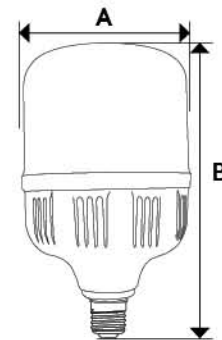

## Dimension (mm.)

วัตต์	A	B
18W	ø80	140

รหัสสินค้า	วัตต์	ความสว่าง (ลูเมน)	อุณหภูมิสี (เคลวิน)	หัว	แรงดันไฟฟ้า (โวลต์)	องศาแสง	RA
1231182	18W	1800	2200K	E27	220	270°	70

### Mosquito Repellent Bulb NEO585 30W

หลอดไล่ยุง นีโอ585 จากนีโอเอ็กซ์ ใช้คลื่นแสงยับไล่ยุงและแมลงภายในรัศมีการไล่ 15 ตร.ม. ไม่เป็นอันตรายต่อมนุษย์และสัตว์เลี้ยง เหมาะสำหรับใช้งานในสถานที่ที่มียุงเป็นจำนวนมากที่สร้างความรำคาญและเป็นพาหะนำเชื้อโรค

#### Dimension (mm.)

วัตต์	A	B
18W	๘80	150

รหัสสินค้า	วัตต์	ความสว่าง (ลูเมน)	อุณหภูมิสี (เคลวิน)	ซีว	แรงดันไฟฟ้า (โวลต์)	องศาแสง	RA
1231302	30W	3000	2200K	E27	220	270°	70