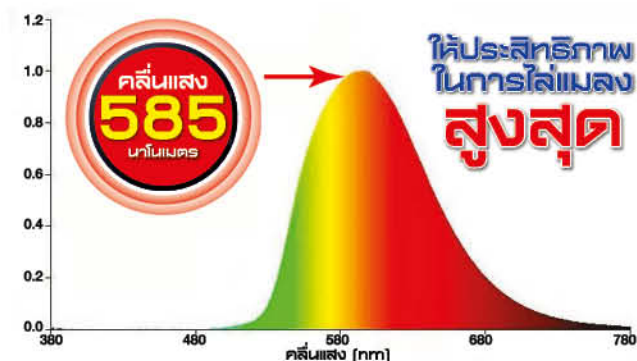

- เพื่อประสิทธิภาพสูงสุด ไม่ควรใช้ร่วมกับหลอดไฟปกติธรรมดาอื่นๆ ซึ่งมีคุณสมบัติในการดึงดูดแมลงไล่เข้ามา