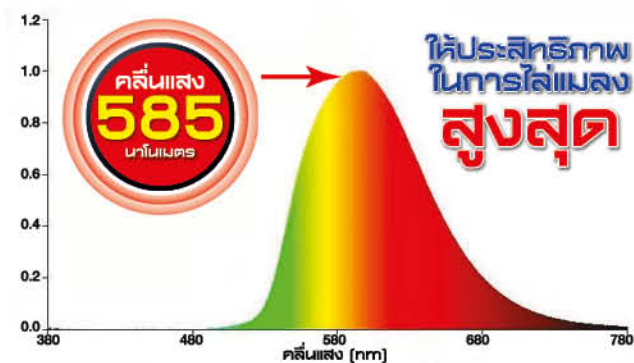

- เพื่อประสิทธิภาพสูงสุด ไม่ควรใช้ร่วมกับหลอดไฟปกติธรรมดาอื่นๆ ซึ่งมีคุณสมบัติในการดึงดูดแมลงไล่เข้ามา