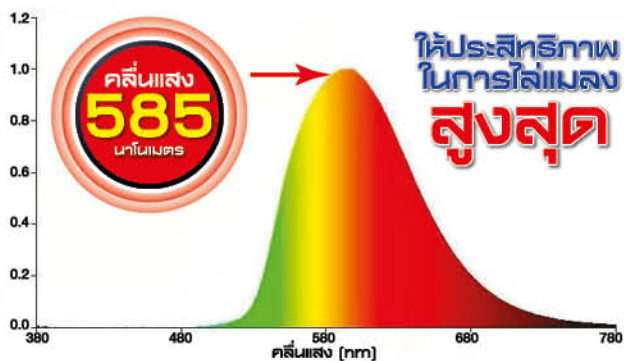

- เพื่อประสิทธิภาพสูงสุด ไม่ควรใช้ร่วมกับหลอดไฟปกติธรรมดาอื่นๆ ซึ่งมีคุณสมบัติในการดึงดูดแมลงให้เข้ามา