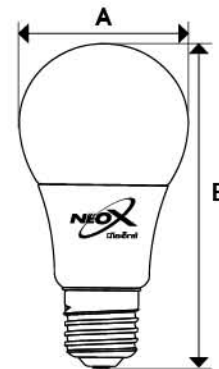

## Mosquito Repellent Bulb NEO585 18W

หลอดไล่ยุง นีโอ585 จากนีโอเอ็กซ์ ใช้คลื่นแสงขับไล่ยุงและแมลงภายในรัศมีการไล่ 15 ตร.ม. ไม่เป็นอันตรายต่อมนุษย์และสัตว์เลี้ยง เหมาะสำหรับใช้งานในสถานที่ที่มียุงเป็นจำนวนมากที่สร้างความรำคาญและเป็นพาหะนำเชื้อโรค

## Dimension (mm.)

วัตต์	A	B
18W	ø80	140

รหัสสินค้า	วัตต์	ความสว่าง (ลูเมน)	อุณหภูมิสี (เคลวิน)	หัว	แรงดันไฟฟ้า (โวลต์)	องศาแสง	RA
1231182	18W	1800	2200K	E27	220	270°	70