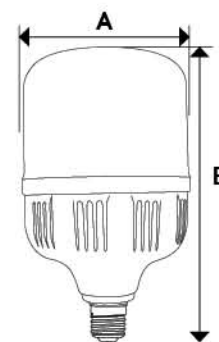

## Mosquito Repellent Bulb NEO585 40W

หลอดไล่งุง นีโอ585 จากนีโอเอ็กซ์ ใช้คลื่นแสงขับไล่งุงและแมลงภายในรัศมีการไล่ 15 ตร.ม. ไม่เป็นอันตรายต่อมนุษย์และสัตว์เลี้ยง เหมาะสำหรับใช้งานในสถานที่ที่มียุงเป็นจำนวนมากที่สร้างความรำคาญและเป็นพาหะนำเชื้อโรค

## Dimension (mm.)

วัตต์	A	B
18W	๑100	175

รหัสสินค้า	วัตต์	ความสว่าง (ลูเมน)	อุณหภูมิสี (เคลวิน)	หัว	แรงดันไฟฟ้า (โวลต์)	องศาแสง	RA
1231402	40W	4000	2200K	E27	220	270°	70