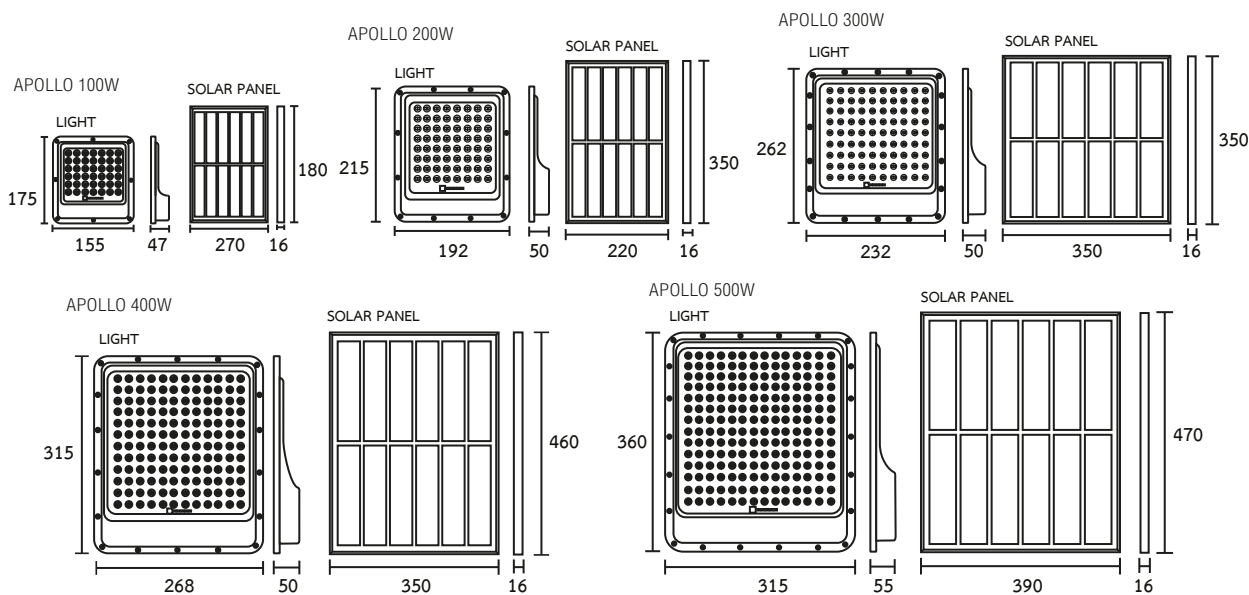

NIGHT LIGHT

เปิดได้นานถึง 5-18 ชั่วโมง (ขึ้นอยู่กับการใช้งาน)

LONG LASTING

5-18 Hrs

DIMENSIONS (mm)

LED FLOODLIGHT SOLAR CELL

โคมไฟ LED โซลาร์เซลล์