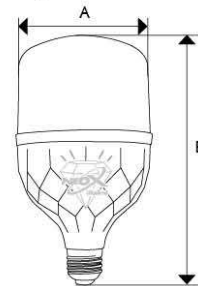

#### Dimension (mm.)

วัตต์	A	B
20W	ø80	150
30W	ø100	190
40W	ø115	210
50W	ø125	235
60W	ø135	250

รหัสสินค้า	วัตต์	ขั้ว	อุณหภูมิสี (เคลวิน)	ความสว่าง (ลูเมน)	แรงดันไฟฟ้า (โวลต์)	องศาแสง	RA
1213201	20W	E27	6500K	2,000	220	180°	80
1213202	20W	E27	3000K	2,000	220	180°	80
1213301	30W	E27	6500K	3,000	220	180°	80
1213302	30W	E27	3000K	3,000	220	180°	80
1213401	40W	E27	6500K	4,000	220	180°	80
1213402	40W	E27	3000K	4,000	220	180°	80
1213501	50W	E27	6500K	5,000	220	180°	80
1213502	50W	E27	3000K	5,000	220	180°	80
1213601	60W	E27	6500K	6,000	220	180°	80
1213602	60W	E27	3000K	6,000	220	180°	80